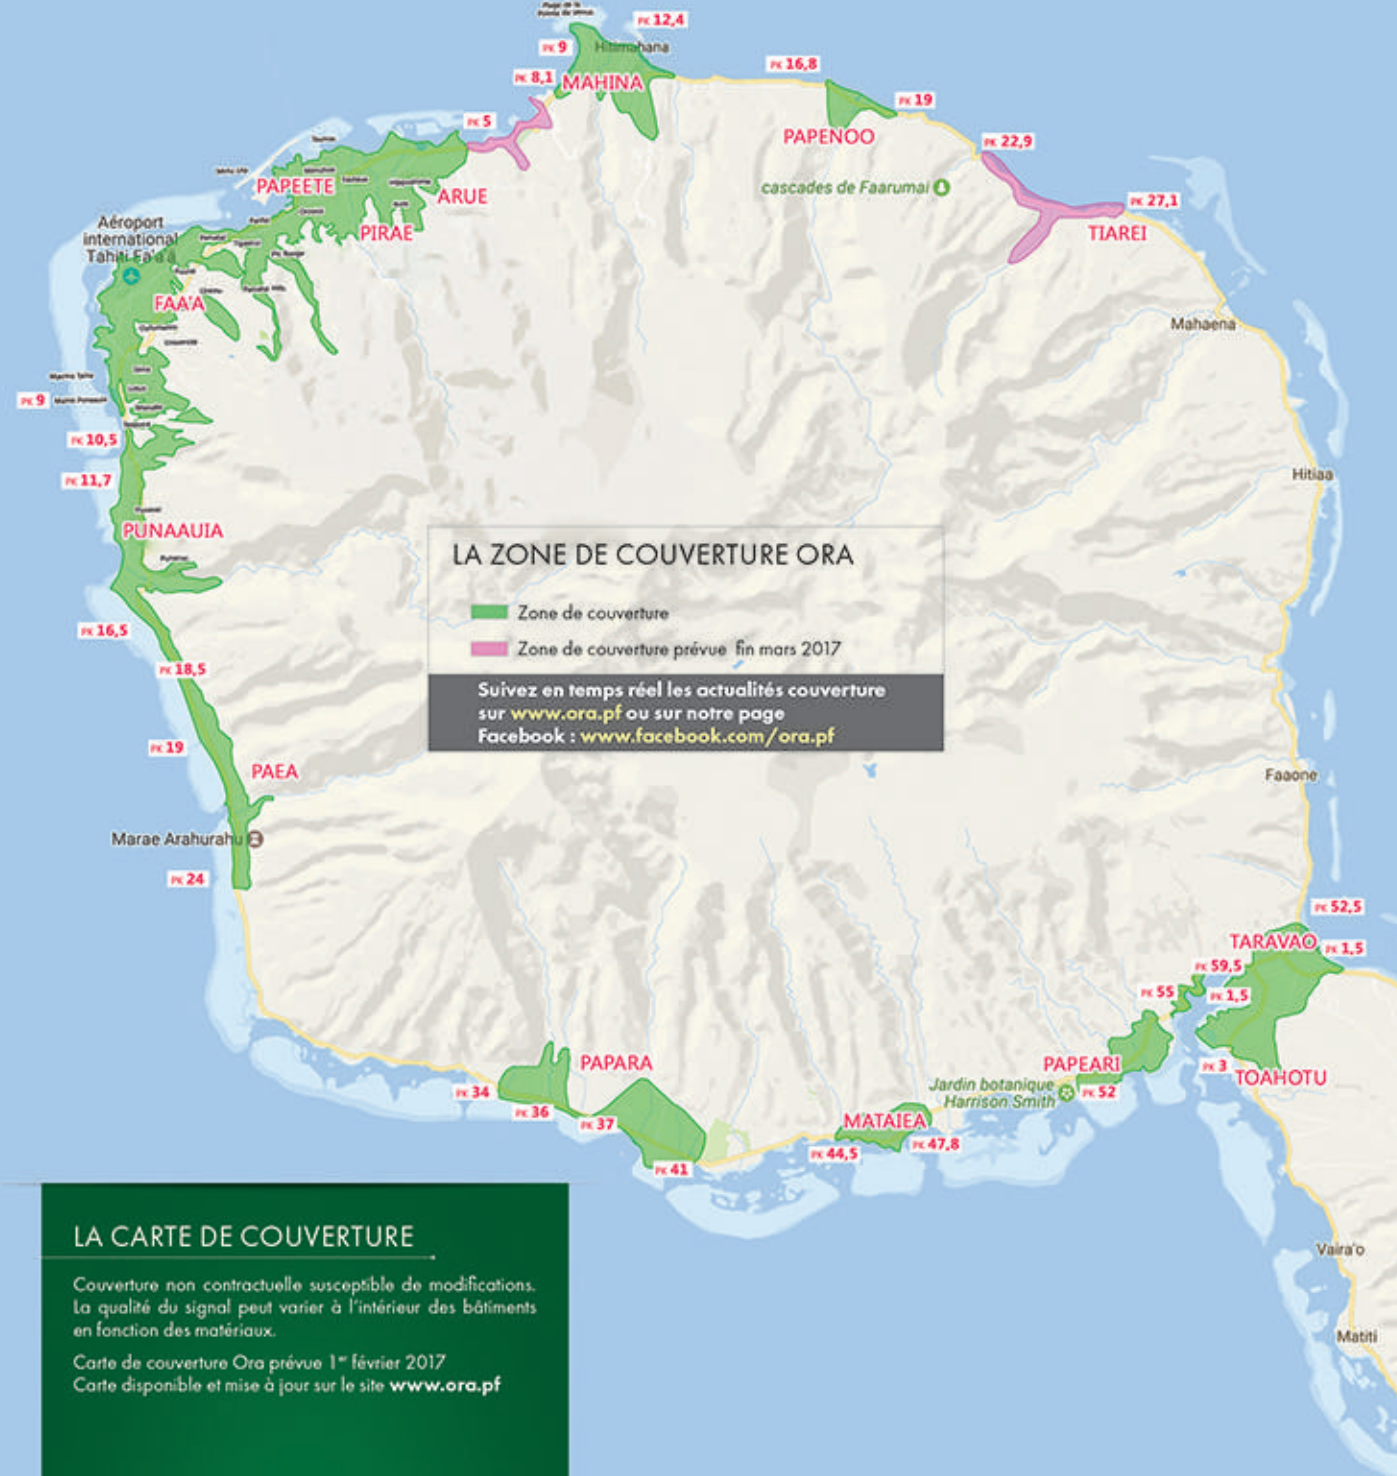

L'unique réseau 4G LTE Polynésien

Internet sans ligne téléphonique
Economisez 31 872 F/an

Activation gratuite et immédiate

Tarifs au 1^{er} Février 2017

Tél : 40 54 44 10 • www.ora.pf

BOUTIQUE VITI

DISTRIBUTEURS AGRÉÉS

OU ACHETER ?

	DISTRIBUTEUR Abonnements, modems & cartes prépayées	REVENDEUR Cartes prépayées
Papenoo		• Magasin Jissang
Mahina	• Media Nui Champion	
Arue	• Media Nui Carrefour	• Magasin Vaiata
Pirae		• Magasin Alène • Station TOTAL Tapone • Magasin Market Leogile
Papeete	• Boutique Viti Centre Vaïma du lundi au vendredi de 8h à 17h et le samedi matin de 8h à 12h SYNERGIE	• Station TOTAL Mamao • Station TOTAL Papeete • Station TOTAL Prince Hinoi • Magasin Louise Wong • Boutique Vodafone - MOBILE • Tabac Cadeau Poste • Champion Paofai
Faa'a	• Carrefour	• Station Mobil Les Tropiques • Champion Heiri • Station TOTAL Heiri • Station TOTAL Faa'a
Punaauia	• Media Nui Carrefour	• Supermarché Marina 24h/24 • Station Pacific Petroleum
Paea		• Magasin Orofero • Magasin Laut
Papara		• SUPER U Tamana Papara
Mataiea		• Magasin Ah-Yin
Papeari		• Supermarché Papeari
Taravao	• Media Nui Carrefour	• Hyper Champion

LA ZONE DE COUVERTURE ORA

Zone de couverture
Zone de couverture prévue fin mars 2017

Suivez en temps réel les actualités couverture sur www.ora.pf ou sur notre page Facebook : www.facebook.com/ora.pf

LA CARTE DE COUVERTURE