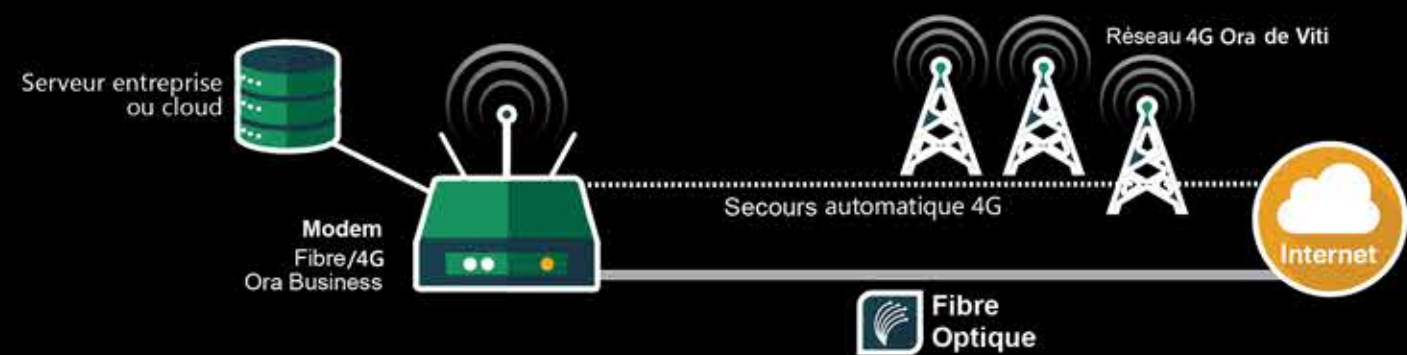

Ora Business

OPÉRATEUR DE TRANSFORMATION DIGITALE

4G · Fibre · IoT · Cloud

4G

IOT

Combinez la puissance de la Fibre<sup>(1)</sup> et de la 4G

Abonnements Ora Business Internet Fibre	Débits (Réception/envoi)	Volume	Frais d'accès	Tarif mensuel <sup>(3)</sup>
O.B.I FIBRE 10/10	Jusqu'à <b>10 Méga/10 Méga</b>	Illimité	20 000 F	14 900 F/mois
O.B.I FIBRE 30/20	Jusqu'à <b>30 Méga/20 Méga</b>			25 000 F/mois
O.B.I FIBRE 50/40	Jusqu'à <b>50 Méga/40 Méga</b>			37 000 F/mois

- Option activation immédiate 4G<sup>(2)</sup> à 14 900 F/mois**  
Modem 4G mis gratuitement à disposition jusqu'à la mise en service de votre accès fibre. Débits : 4 Mbps symétriques
- Option de secours automatique 4G<sup>(2)</sup> à 0F/mois<sup>(3)</sup>**  
En cas de coupure de votre accès principal internet fibre, votre option secours 4G prend automatiquement le relais
- Option IP Fixe à 3 097 F/mois**
- Modem Ora Business inclus dans votre service**  
En cas de défaillance, le modem est réparé ou remplacé sans frais
- Suivi personnalisé par un conseiller dédié**  
Un responsable de compte attitré et un numéro de téléphone unique pour votre suivi personnalisé